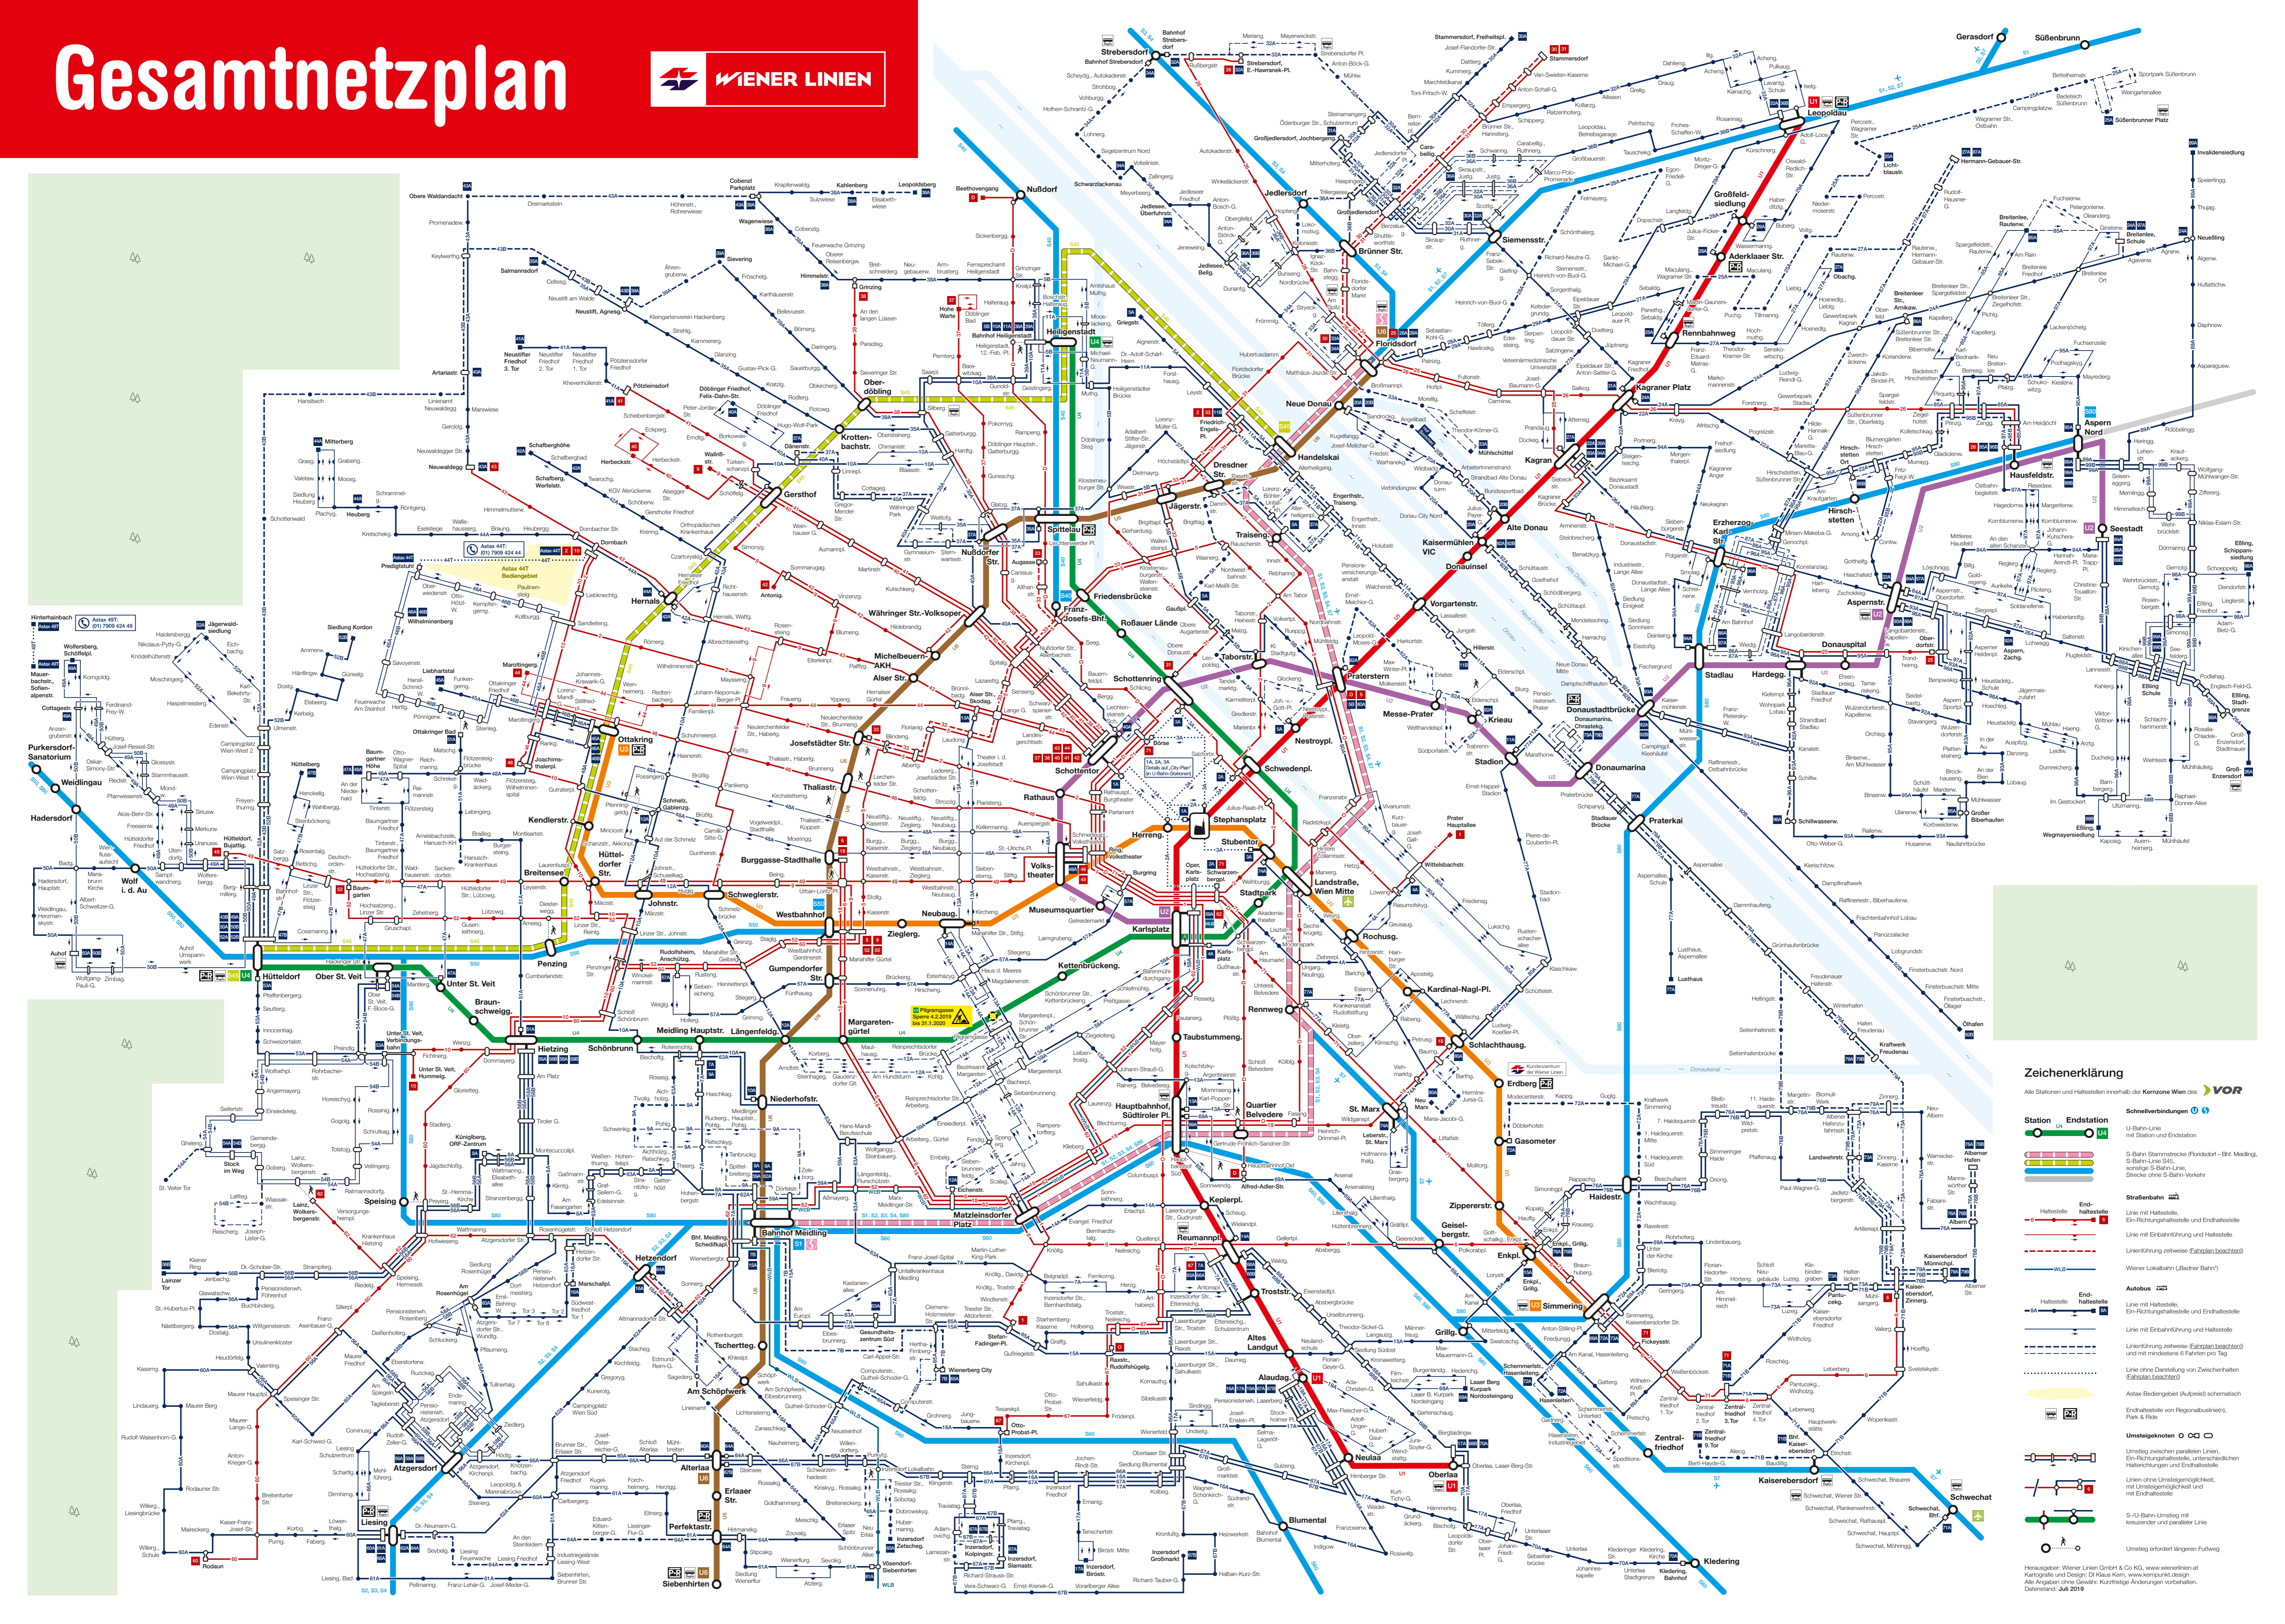

# Gesamtnetzplan

WIENER LINIEN

### Zeichenerklärung

Alle Stationen und Haltestellen innerhalb der Kernzone Wien des **VOR**

	Station		Endstation
	S-Bahn		U-Bahn
	Straßenbahn		BRT
	BRT		Regionallinien
	Umschlagpunkt		Umschlagpunkt mit U-Bahn
	Umschlagpunkt mit S-Bahn		Umschlagpunkt mit BRT
	Umschlagpunkt mit Straßenbahn		Umschlagpunkt mit BRT
	Umschlagpunkt mit BRT		Umschlagpunkt mit Straßenbahn
	Umschlagpunkt mit Straßenbahn		Umschlagpunkt mit BRT
	Umschlagpunkt mit BRT		Umschlagpunkt mit Straßenbahn

Handgezeichnet: Wiener Linien GmbH & Co. KG, www.wienerlinien.at  
Kartographie und Design: D3plus.com, www.kartoprint.de  
Alle Angaben ohne Gewähr. Kurzfristige Änderungen vorbehalten.  
Datum: Juli 2019